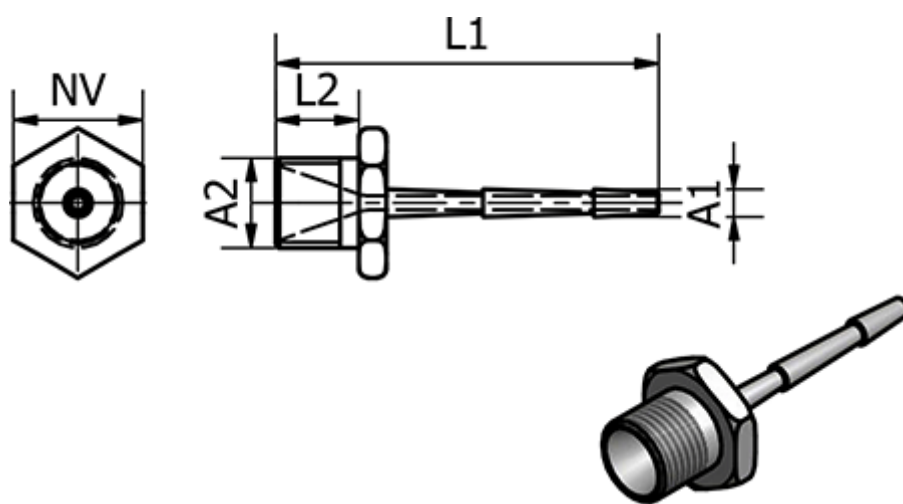

Varenummer: 58623902ES
Beskrivelse: Slangestuds 239.02-ES, Ø6 - G 1/8"
Rustfri

Mål

Gevind A2	= G 1/8"
L1	= 41.5
L2	= 9
NV	= 17
Udvendig slangediameter A1	= 6